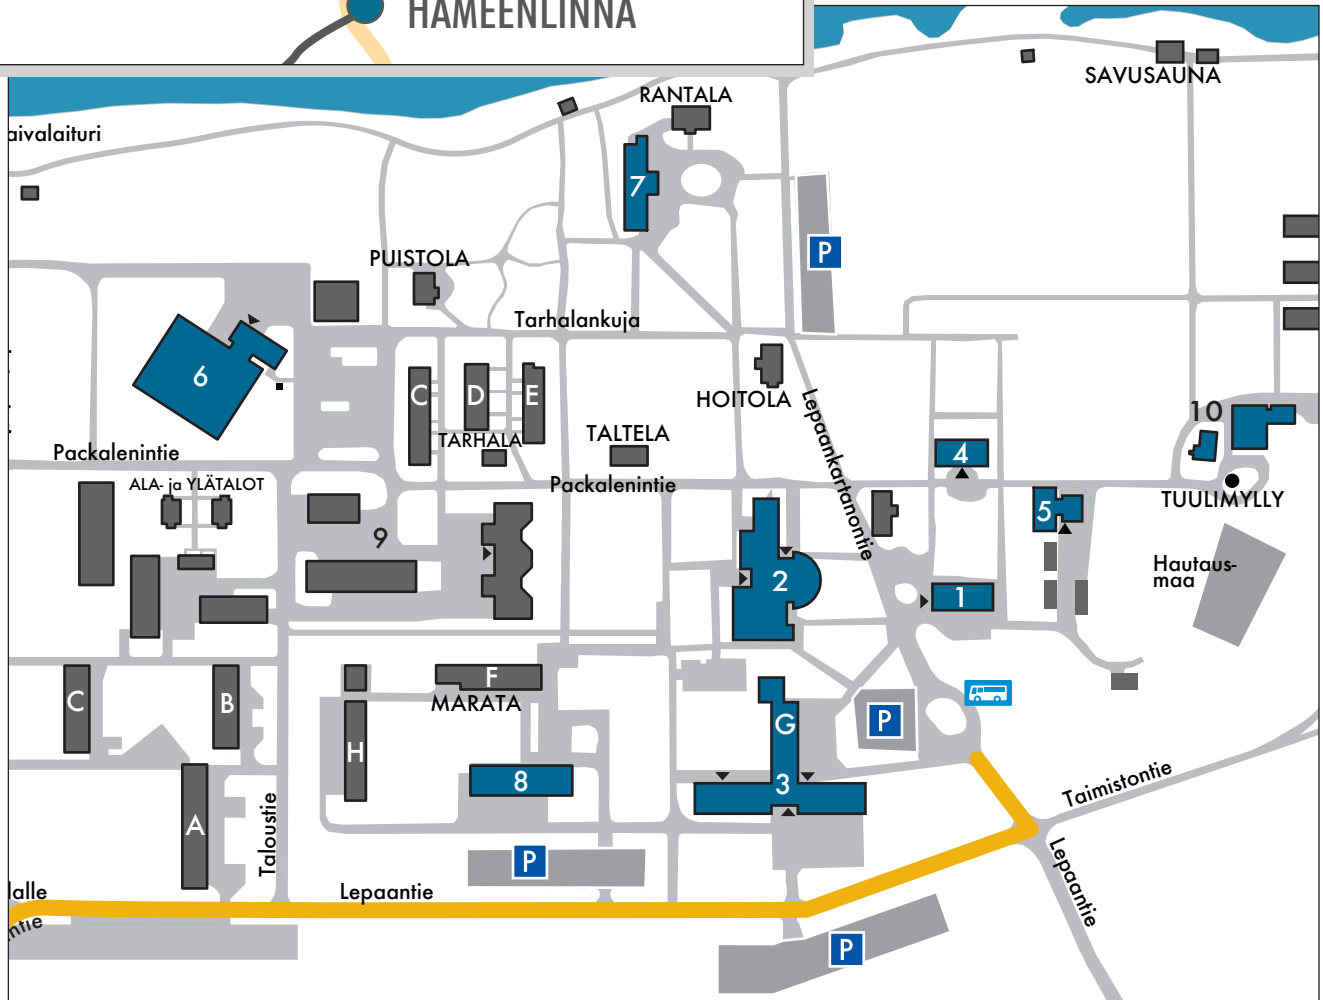

# LEPAA

Lepaantie 129  
14610 Lepaa

1 Toimisto

2 Päärakennus  
- Juhlasali/liikuntasali  
- Kirjasto- ja tietopalvelut

3 -rakennus  
- Rikala-sali (auditorio)  
- Ruokala  
- Oppilasasuntola  
- Tilausravintola Omenakellari  
- Asuntolanhoitaja

A-G Oppilasasuntolat  
H Henkilökunnan asunnot

4 Opisto  
5 Kotila - laboratoriot  
6 Kasvihuoneet  
7 Lepaan kartano ja ranta-sauna  
8 Marata  
9 Puisto- ja konehallit  
10 Taimisto