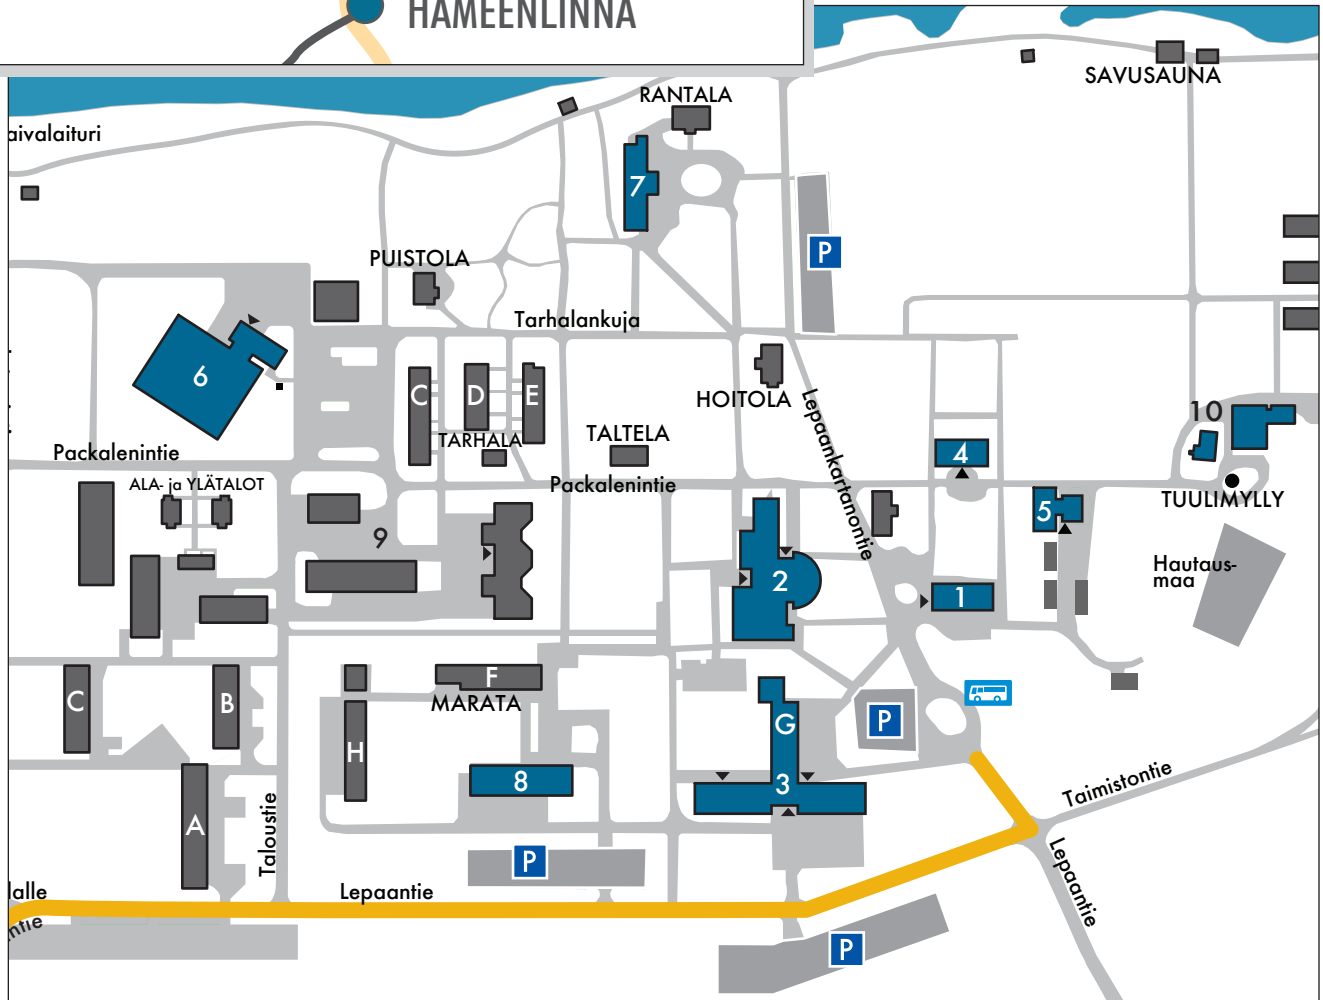

LEPAA

Lepaantie 129
14610 Lepaa

1 Toimisto

2 Päärakennus
- Juhlasali/liikuntasali
- Kirjasto- ja tietopalvelut

3 -rakennus
- Rikala-sali (auditorio)
- Ruokala
- Oppilasasuntola
- Tilausravintola Omenakellari
- Asuntolanhoitaja

A-G Oppilasasuntolat
H Henkilökunnan asunnot

4 Opisto
5 Kotila - laboratoriot
6 Kasvihuoneet
7 Lepaan kartano ja ranta-sauna
8 Marata
9 Puisto- ja konehallit
10 Taimisto